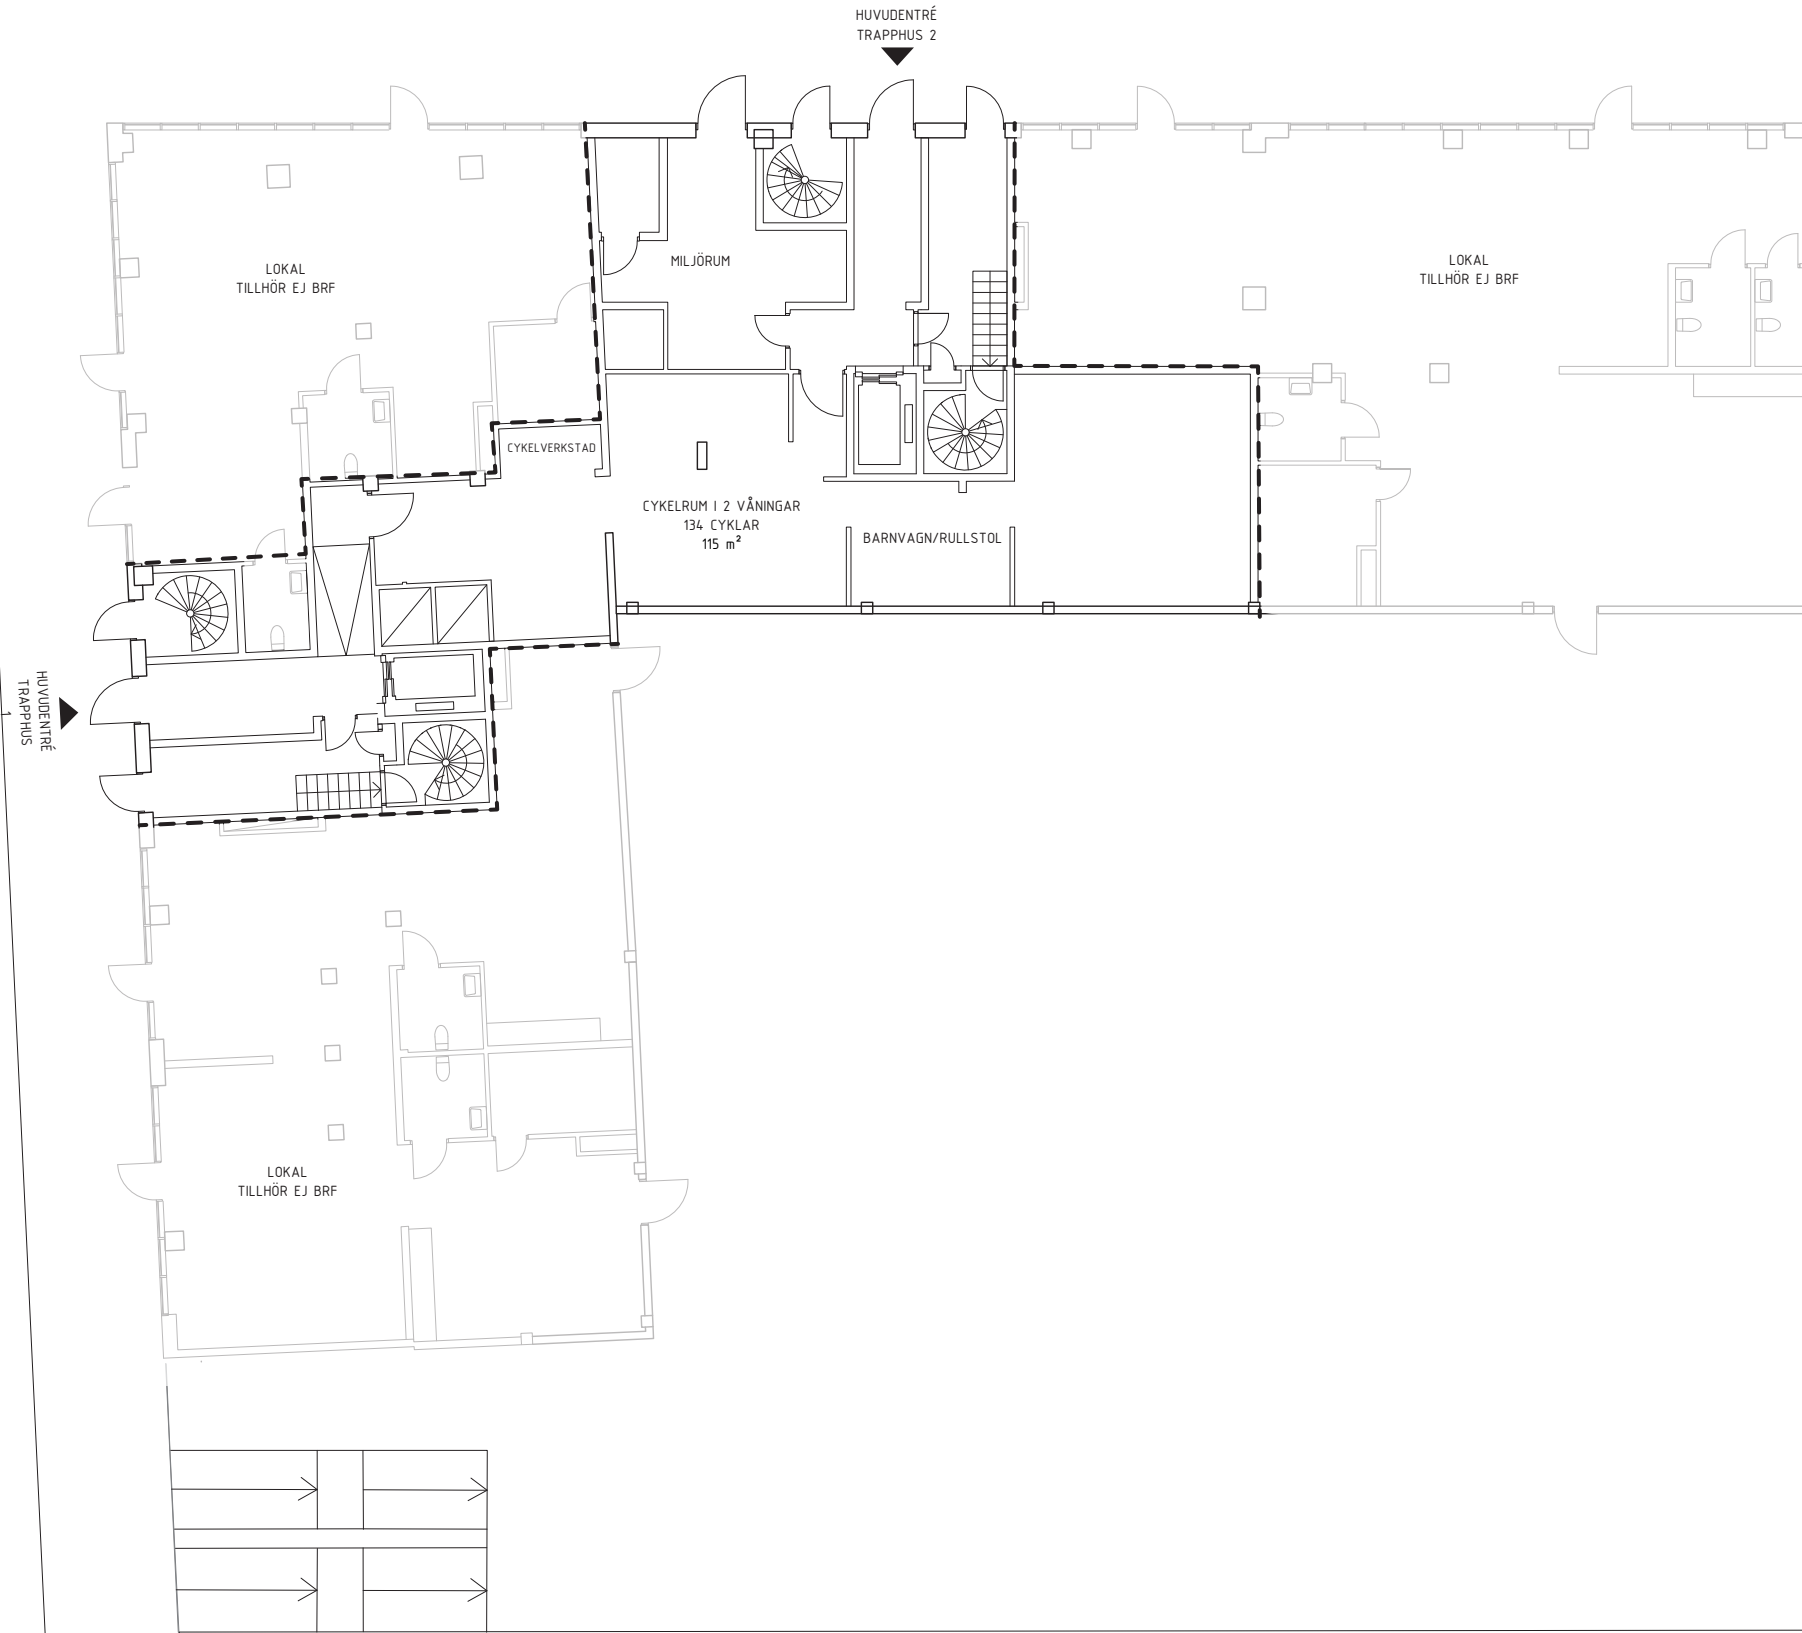

0 2 4 6 8 10 METER
Skala 1:200

PLAN 0

SLÅTTERVÄGEN

link
Järva Krog

GALOPPÄVEN

KONTORSHUS

KONTORSHUS

0 2 4 6 8 10 METER
Skala 1:200

Rätt till ändringar förbehålls. Ytangelser är preliminära

2018-10-19

GALOPPÄVÄGEN

KONTORSHUS

KONTORSHUS

0 2 4 6 8 10 METER
Skala 1:200

GALOPPÄGEN

KONTORSHUS

KONTORSHUS

0 2 4 6 8 10 METER
Skala 1:200

GALOPPÄVÄGEN

KONTORSHUS

KONTORSHUS

0 2 4 6 8 10 METER
Skala 1:200

GALOPP VÄGEN

KONTORSHUS

KONTORSHUS

0 2 4 6 8 10 METER
Skala 1:200

GALOPPÄGEN

KONTORSHUS

KONTORSHUS

0 2 4 6 8 10 METER
Skala 1:200