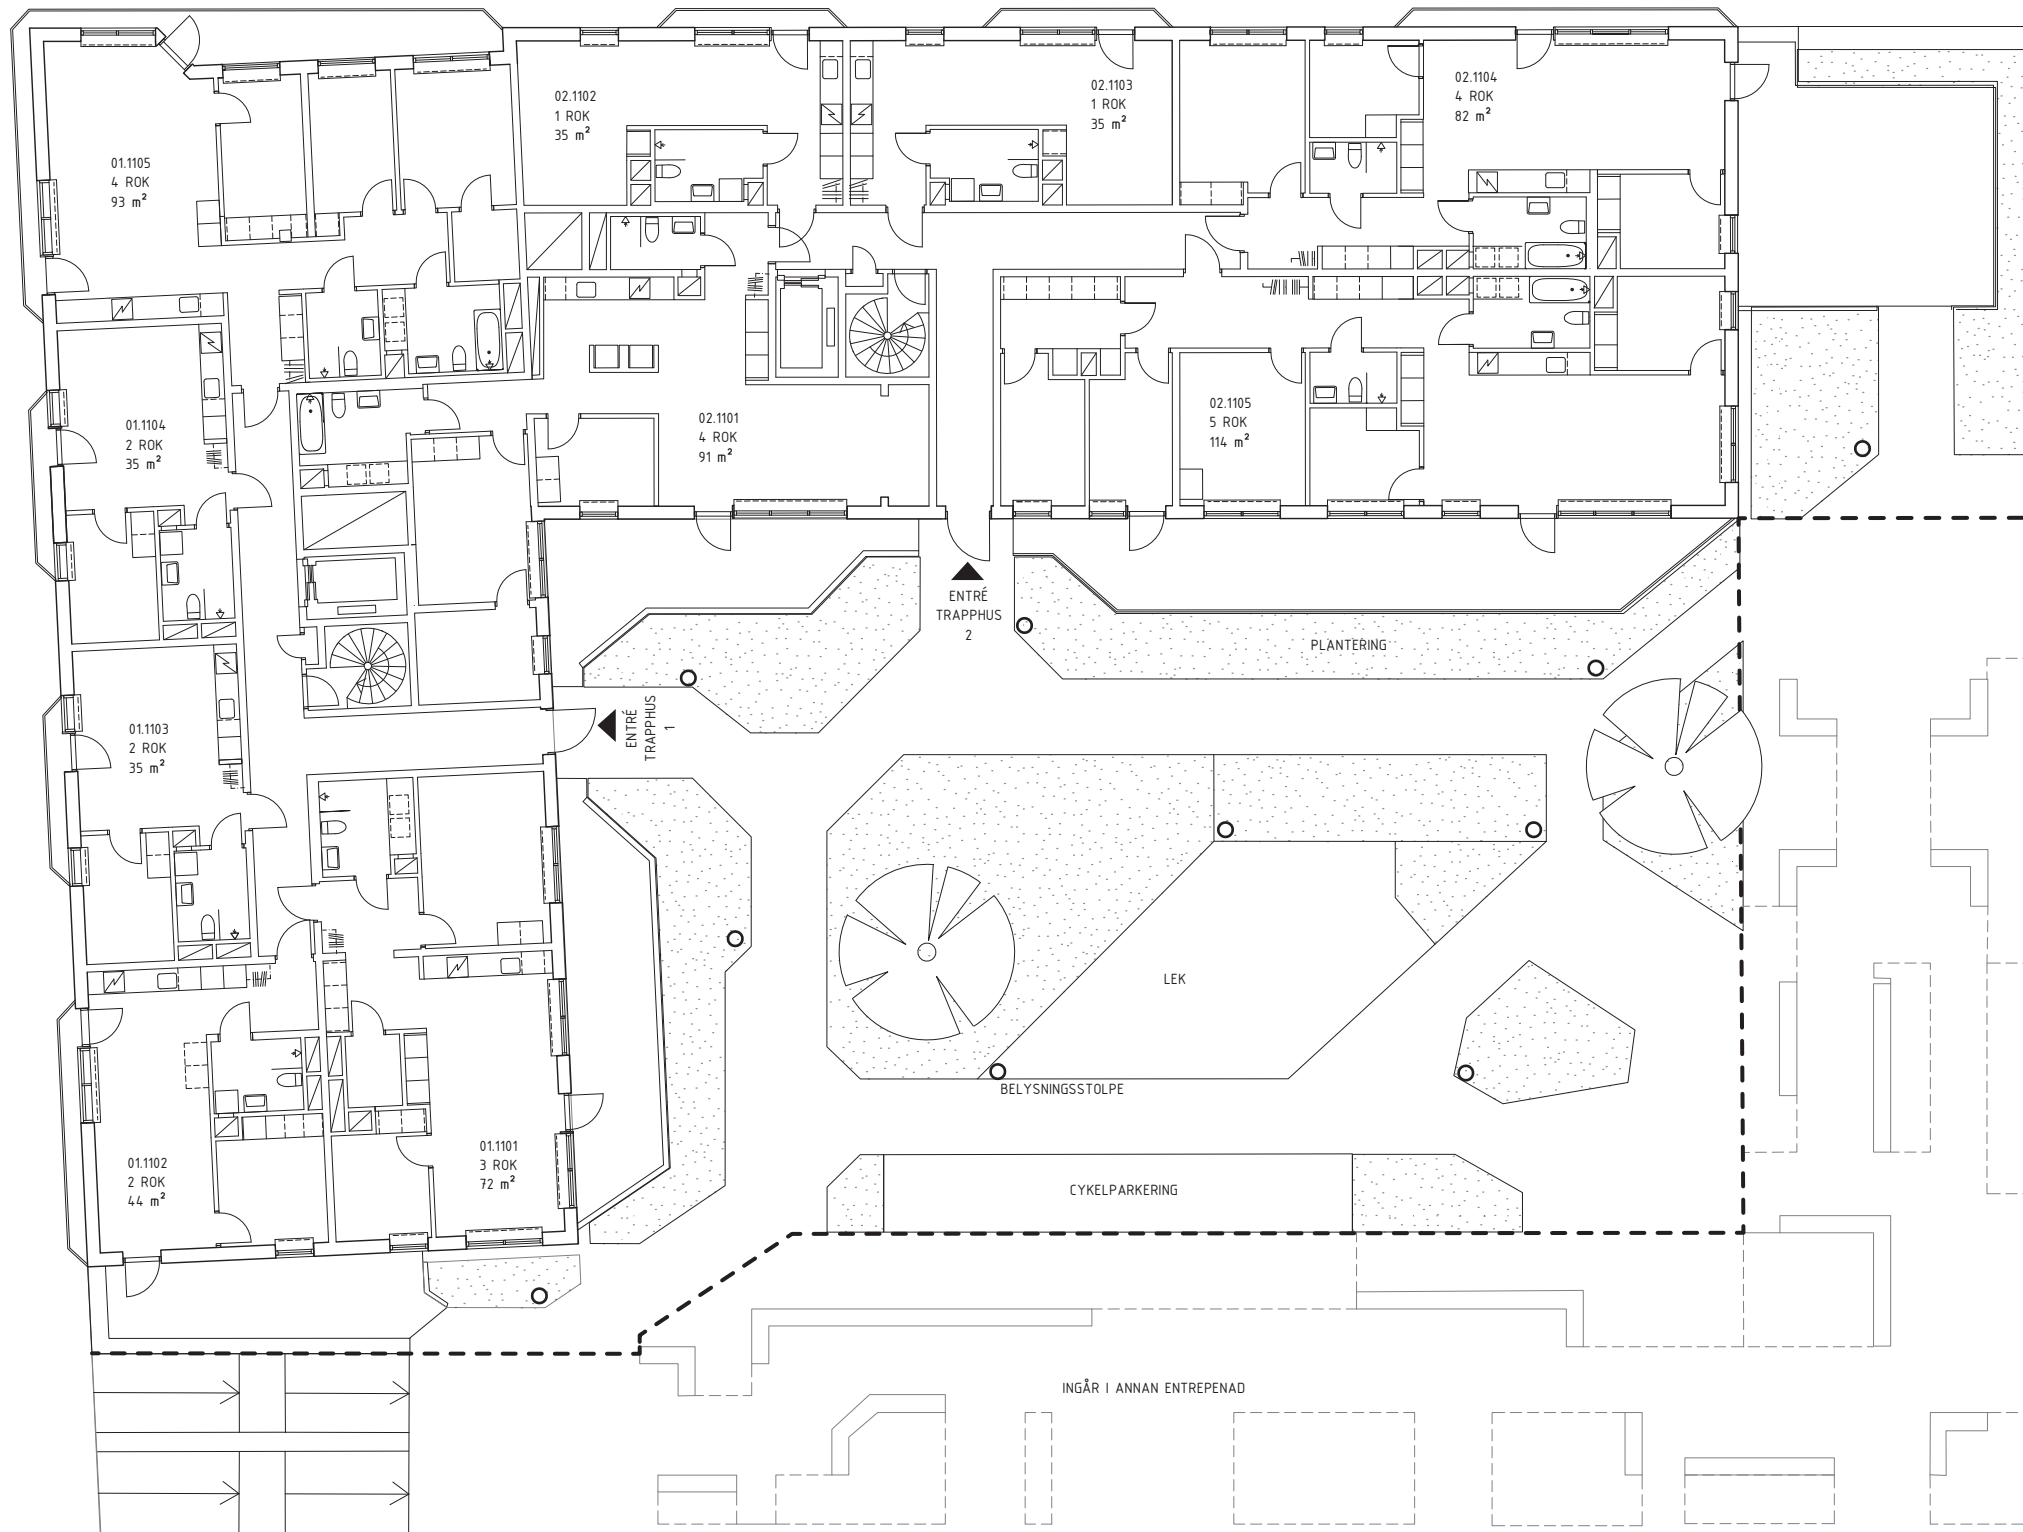

0 2 4 6 8 10 METER
Skala 1:200

PLAN 0

SLÅTTERVÄGEN

link
Järva Krog

GALOPPÄVEN

KONTORSHUS

KONTORSHUS

0 2 4 6 8 10 METER
Skala 1:200

Rätt till ändringar förbehålls. Ytangelser är preliminära

2018-10-19

GALOPPÄVÄGEN

KONTORSHUS

KONTORSHUS

0 2 4 6 8 10 METER
Skala 1:200

GALOPPÄGEN

KONTORSHUS

KONTORSHUS

0 2 4 6 8 10 METER
Skala 1:200

GALOPPÄVÄGEN

KONTORSHUS

KONTORSHUS

0 2 4 6 8 10 METER
Skala 1:200

GALOPP VÄGEN

KONTORSHUS

KONTORSHUS

0 2 4 6 8 10 METER
Skala 1:200

GALOPPÄGEN

KONTORSHUS

KONTORSHUS

0 2 4 6 8 10 METER
Skala 1:200